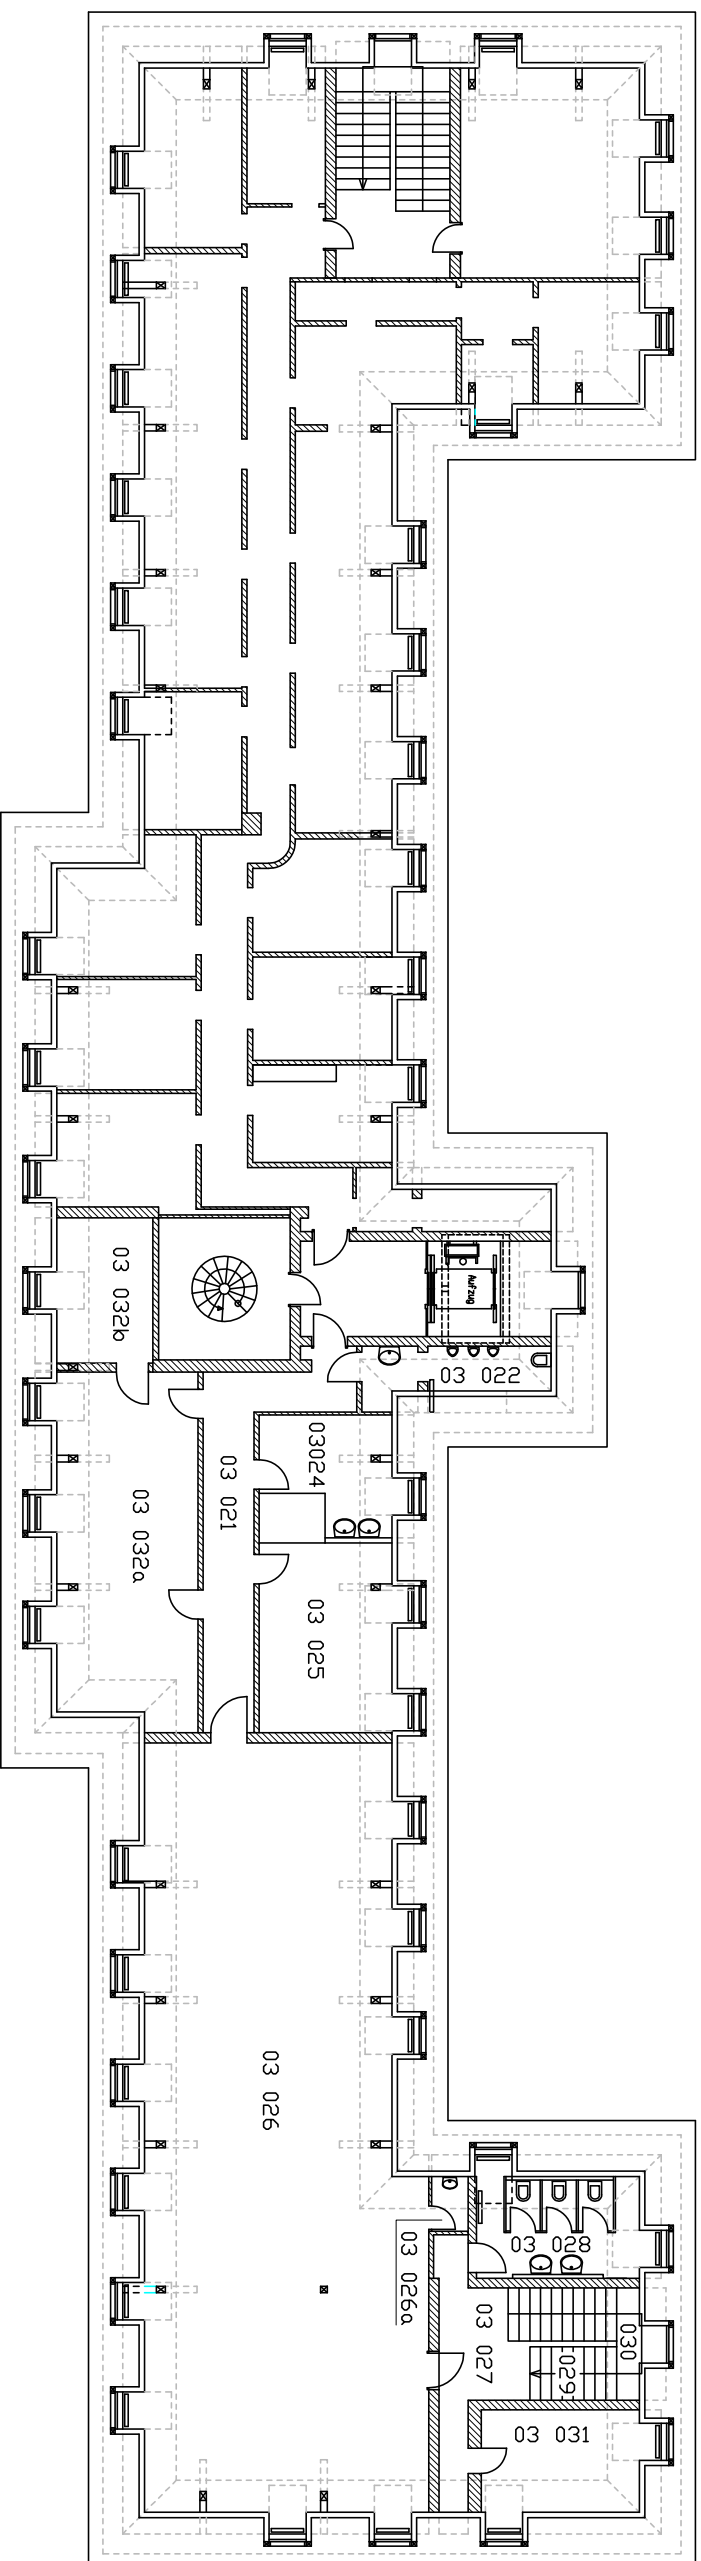

Albert-Ludwigs-Universität Freiburg

Georges-Köhler-Allee 051

Geb.-ID: 0820

Georges-Köhler-Allee 052, 79110 Freiburg

-BAUDATEL-

DG

Stand: 08.2004

Zeichnung ohne Maßstab