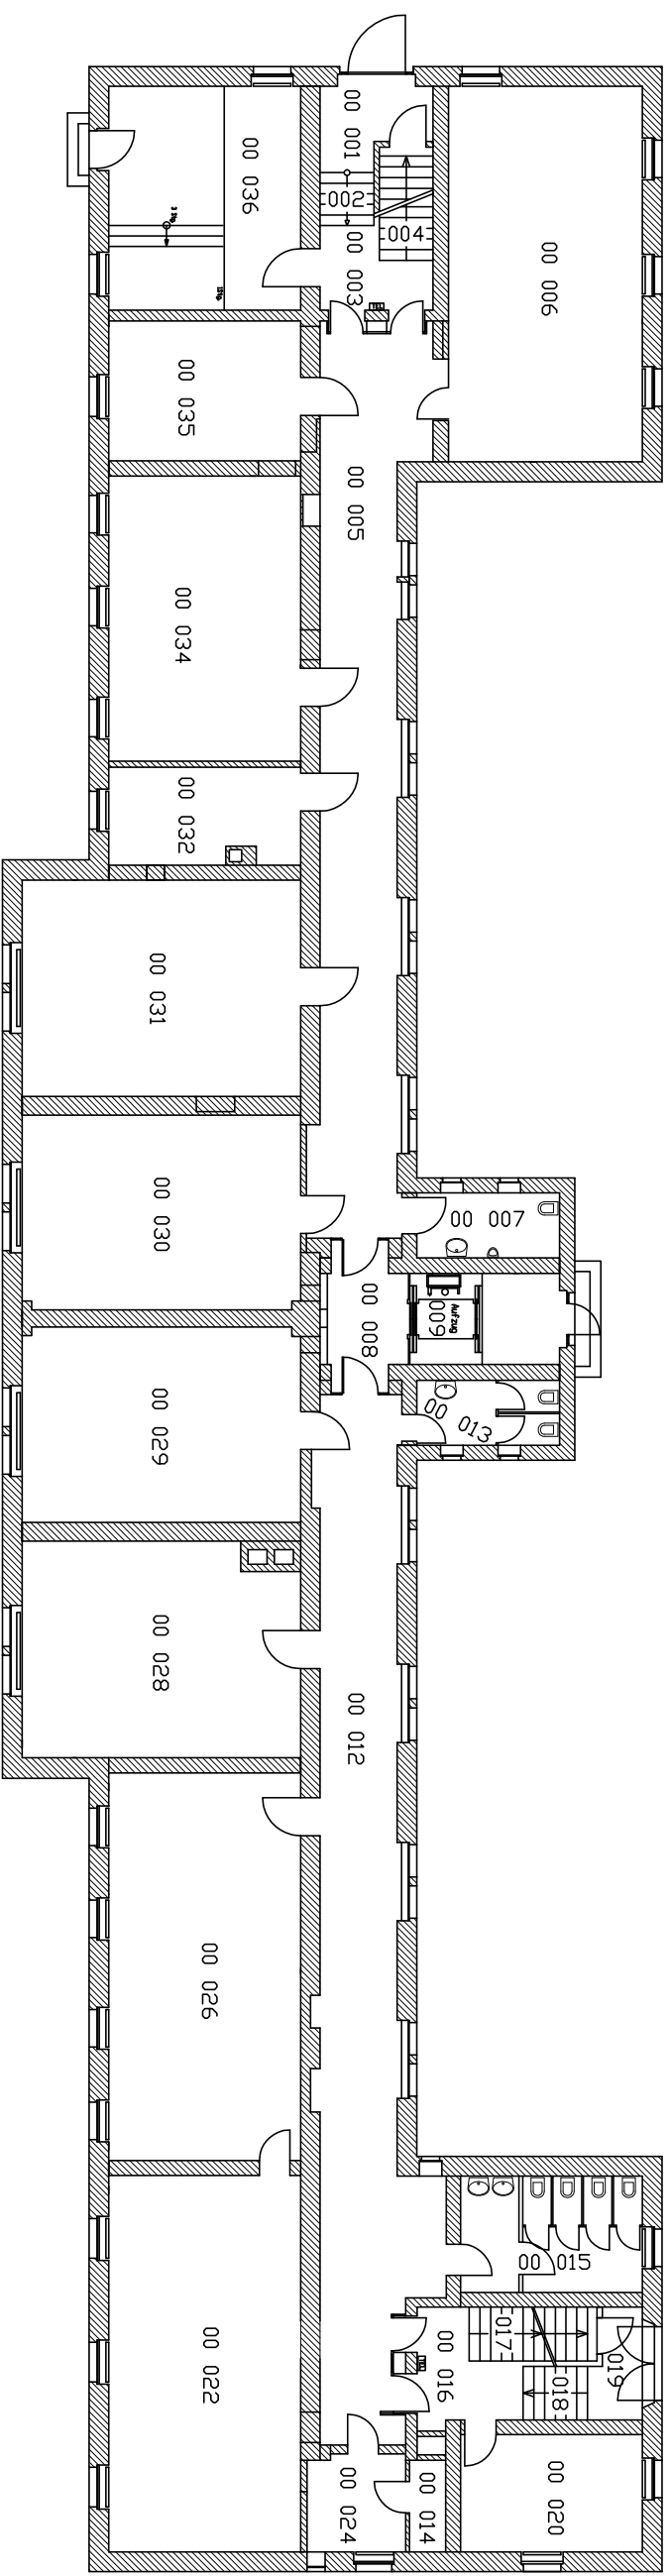

Albert-Ludwigs-Universität Freiburg

Georges-Köhler-Allee 051

Geb.-ID: 0820

Georges-Köhler-Allee 052, 79110 Freiburg

-BAUDATEL-

UG

Stand: 08.2004

Zeichnung ohne Maßstab

Albert-Ludwigs-Universität Freiburg

Georges-Köhler-Allee 051

Geb.-ID: 0820

Georges-Köhler-Allee 052, 79110 Freiburg

—BAUDATEN—

EG

Stand: 08.2004

Zeichnung ohne Maßstab