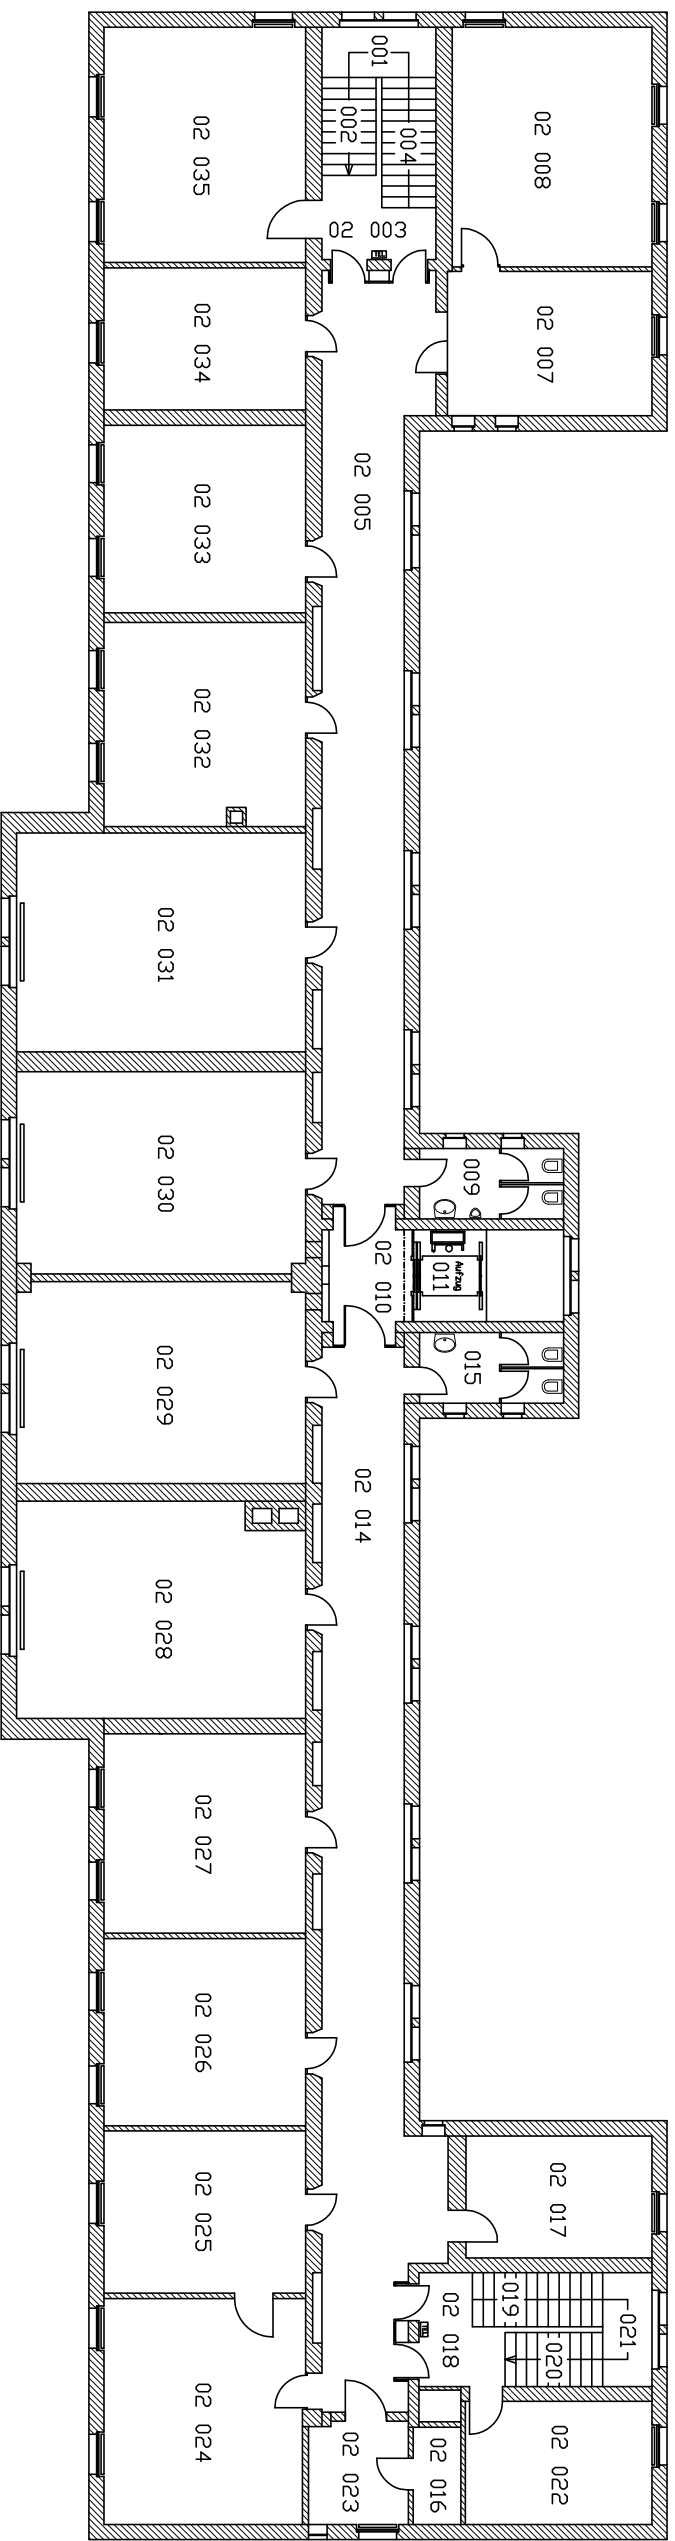

Albert-Ludwigs-Universität Freiburg

Georges-Köhler-Allee 051

Geb.-ID: 0820

Georges-Köhler-Allee 052, 79110 Freiburg

—BAUDATEN—

EG

Stand: 08.2004

Zeichnung ohne Maßstab

Albert-Ludwigs-Universität Freiburg

Georges-Köhler-Allee 051

Geb.-ID: 0820

Georges-Köhler-Allee 052, 79110 Freiburg

-BAUDATEL-

1. OG

Stand: 08.2004

Zeichnung ohne Maßstab