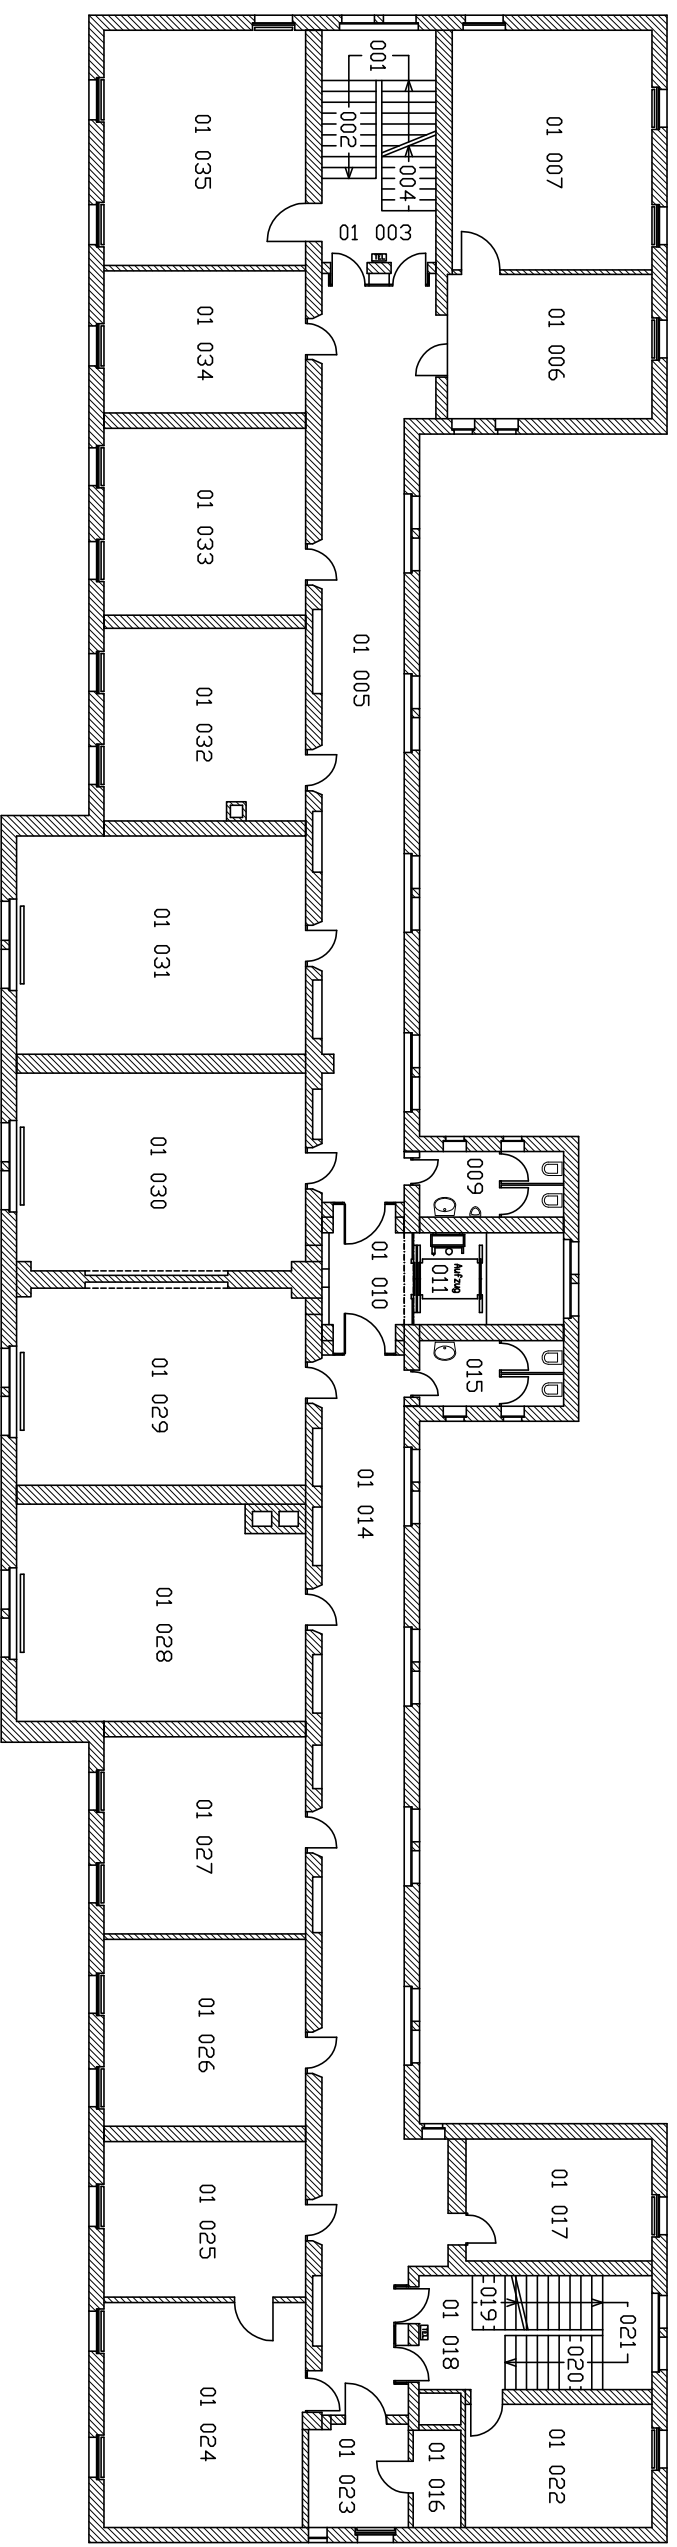

Albert-Ludwigs-Universität Freiburg

Georges-Köhler-Allee 051

Geb.-ID: 0820

Georges-Köhler-Allee 052, 79110 Freiburg

—BAUDATEN—

EG

Stand: 08.2004

Zeichnung ohne Maßstab